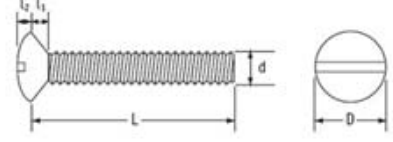

BRT 2119

DIN 964

Havşa Bombe Başlı Vida

MALZEME : Naylon 6.6

<i>d</i>	<i>D</i>	<i>L</i>	<i>L1</i>	<i>L2</i>
M3 x 0,5	6,3	6	1,65	0,7
M3 x 0,5	6,3	10	1,65	0,7
M3 x 0,5	6,3	16	1,65	0,7
M3 x 0,5	6,3	20	1,65	0,7
M3 x 0,5	6,3	25	1,65	0,7
M4 x 0,7	9,4	6	2,7	1
M4 x 0,7	9,4	8	2,7	1
M4 x 0,7	9,4	10	2,7	1
M4 x 0,7	9,4	12	2,7	1
M4 x 0,7	9,4	16	2,7	1
M4 x 0,7	9,4	18	2,7	1
M4 x 0,7	9,4	20	2,7	1
M4 x 0,7	9,4	25	2,7	1
M5 x 0,8	10,4	10	2,7	1,2
M5 x 0,8	10,4	15	2,7	1,2
M5 x 0,8	10,4	20	2,7	1,2
M5 x 0,8	10,4	25	2,7	1,2
M5 x 0,8	9,1	30	2,7	1,2
M5 x 0,8	10,4	40	2,7	1,2
M6 x 1,0	11	8	3,3	1,4
M6 x 1,0	11	10	3,3	1,4
M6 x 1,0	11	16	3,3	1,4
M6 x 1,0	11	20	3,3	1,4
M6 x 1,0	11	25	3,3	1,4
M6 x 1,0	11	30	3,3	1,4
M8 x 1,25	14,5	25	4,65	2
M8 x 1,25	14,5	30	4,65	2
M8 x 1,25	14,5	40	4,65	2