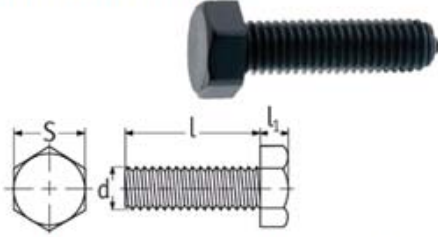

BRT 2115-3 **DIN 933** **Siyah Renk**

Altıköşe Plastik Cıvata Tam Paso

MALZEME : Naylon 6.6

d	L	L1	S
M3	10	2	5,5
M3	16	2	5,5
M3	20	2	5,5
M4	10	2,8	7
M4	16	2,8	7
M4	20	2,8	7
M4	30	2,8	7
M5	10	4	8
M5	16	4	8
M5	20	4	8
M5	30	4	8
M6	10	4	10
M6	16	4	10
M6	20	4	10
M6	30	4	10
M6	40	4	10
M8	20	5,5	13
M8	30	5,5	13
M8	40	5,5	13
M8	60	5,5	13
M10	20	7	17
M10	30	7	17
M10	50	7	17
M10	60	7	17
M12	40	10	19
M12	60	10	19

BRT 2074-2 **DIN 84** **Siyah Renk**

Silindir Başlı Vida

MALZEME : Naylon 6.6

d	L	D	L1	L2
M3	6	5,5	2	0,8
M3	8	5,5	2	0,8
M3	10	5,5	2	0,8
M3	16	5,5	2	0,8
M3	20	5,5	2	0,8
M4	6	7	2,6	1,2
M4	10	7	2,6	1,2
M4	16	7	2,6	1,2
M4	20	7	2,6	1,2
M4	30	7	2,6	1,2
M5	10	8,5	3,3	1,2
M5	16	8,5	3,3	1,2
M5	20	8,5	3,3	1,2
M5	25	8,5	3,3	1,2
M5	30	8,5	3,3	1,2
M5	40	8,5	3,3	1,2
M6	8	10	3,9	1,6
M6	10	10	3,9	1,6
M6	12	10	3,9	1,6
M6	16	10	3,9	1,6
M6	20	10	3,9	1,6
M6	30	10	3,9	1,6
M8	10	13	5	2
M8	16	13	5	2
M8	20	13	5	2
M8	30	13	5	2
M8	40	13	5	2
M10	20	16	6	2,5
M10	30	16	6	2,5