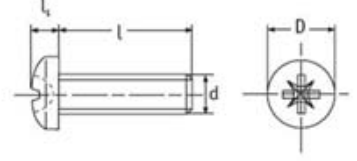

BRT 2095

DIN7985

Yıldız Silindir Başlı Vida

MALZEME : Naylon 6.6

d	L	D	L1
M2 x 0,4	4	3,8	1,3
M2 x 0,4	5	3,8	1,3
M2 x 0,4	6	3,8	1,3
M2 x 0,4	8	3,8	1,3
M2 x 0,4	10	3,8	1,3
M2 x 0,4	12	3,8	1,3
M2 x 0,4	16	3,8	1,3
M2 x 0,4	20	3,8	1,3
M2 x 0,4	25	3,8	1,3
M2,5 x 0,45	4	4,5	1,6
M2,5 x 0,45	5	4,5	1,6
M2,5 x 0,45	6	4,5	1,6
M2,5 x 0,45	8	4,5	1,6
M2,5 x 0,45	10	4,5	1,6
M2,5 x 0,45	12	4,5	1,6
M2,5 x 0,45	16	4,5	1,6
M2,5 x 0,45	20	4,5	1,6
M2,5 x 0,45	25	4,5	1,6
M3 x 0,5	4	5,4	2,4
M3 x 0,5	5	5,4	2,4
M3 x 0,5	6	5,4	2,4
M3 x 0,5	8	5,4	2,4
M3 x 0,5	10	5,4	2,4
M3 x 0,5	12	5,4	2,4
M3 x 0,5	16	5,4	2,4
M3 x 0,5	20	5,4	2,4
M3 x 0,5	25	5,4	2,4
M3 x 0,5	30	5,4	2,4
M4 x 0,7	6	8	3,1
M4 x 0,7	8	8	3,1
M4 x 0,7	10	8	3,1
M4 x 0,7	12	8	3,1
M4 x 0,7	16	8	3,1
M4 x 0,7	20	8	3,1
M4 x 0,7	25	8	3,1
M4 x 0,7	30	8	3,1
M4 x 0,7	40	8	3,1

d	L	D	L1
M5 x 0,8	6	9,5	3,7
M5 x 0,8	10	9,1	3,7
M5 x 0,8	12	9,1	3,7
M5 x 0,8	16	9,1	3,7
M5 x 0,8	20	9,1	3,7
M5 x 0,8	25	9,1	3,7
M5 x 0,8	30	9,1	3,7
M5 x 0,8	40	9,1	3,7
M5 x 0,8	50	9,1	3,7
M6 x 1,0	6,5	11,5	4,6
M6 x 1,0	8	11,5	4,6
M6 x 1,0	10	11,5	4,6
M6 x 1,0	12	11,5	4,6
M6 x 1,0	16	11,5	4,6
M6 x 1,0	20	11,5	4,6
M6 x 1,0	25	11,5	4,6
M6 x 1,0	30	11,5	4,6
M6 x 1,0	40	11,5	4,6
M6 x 1,0	50	11	4,6
M6 x 1,0	60	11	4,6
M8 x 1,25	10	16	6
M8 x 1,25	16	16	6
M8 x 1,25	20	16	6
M8 x 1,25	25	16	6
M8 x 1,25	30	16	6
M8 x 1,25	35	16	6
M8 x 1,25	40	16	6
M8 x 1,25	50	16	6
M10 x 1,5	16	20	7,5
M10 x 1,5	20	20	7,5
M10 x 1,5	30	20	7,5
M10 x 1,5	40	20	7,5