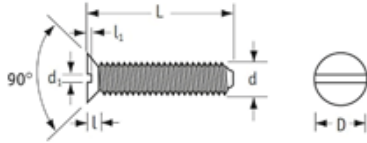

BRT 2090-2

DIN 963

Havşa Başlı Vida

MALZEME : Naylon 6.6

Siyah Renk

<i>d</i>	<i>L</i>	<i>D</i>	<i>L</i>	<i>d1</i>	<i>L1</i>
M3 x 0,5	8	6	1,7	0,8	0,9
M3 x 0,5	10	6	1,7	0,8	0,9
M3 x 0,5	12	6,3	1,7	0,8	0,9
M3 x 0,5	16	6	1,7	0,8	0,9
M3 x 0,5	20	6	1,7	0,8	0,9
M4 x 0,7	10	7,8	2,7	1,2	1,3
M4 x 0,7	12	7,8	2,7	1,2	1,3
M4 x 0,7	16	7,8	2,7	1,2	1,3
M4 x 0,7	20	7,8	2,7	1,2	1,3
M4 x 0,7	30	7,8	2,7	1,2	1,3
M5 x 0,8	10	10	2,7	1,2	1,4
M5 x 0,8	16	10	2,7	1,2	1,4
M5 x 0,8	20	10	2,7	1,2	1,4
M5 x 0,8	30	9,2	2,7	1,2	1,4
M5 x 0,8	40	9,2	2,7	1,2	1,4
M6 x 1,0	10	11	3,3	1,6	1,6
M6 x 1,0	12	11	3,3	1,6	1,6
M6 x 1,0	16	11	3,3	1,6	1,6
M6 x 1,0	20	11	3,3	1,6	1,6
M6 x 1,0	30	11	3,3	1,6	1,6
M6 x 1,0	40	11	3,3	1,6	1,6
M6 x 1,0	60	11	3,3	1,6	1,6
M8 x 1,25	16	14,5	4,7	2	2,3
M8 x 1,25	20	14,5	4,7	2	2,3
M8 x 1,25	30	14,5	4,7	2	2,3
M8 x 1,25	50	14,5	4,7	2	2,3

BRT 2094-2

Geniş Başlı Vida

MALZEME : Naylon 6.6

Siyah Renk

<i>d</i>	<i>L</i>	<i>D</i>	<i>L1</i>	<i>d1</i>	<i>L2</i>
M4 x 0,7	10	9	2,2	1,2	1
M4 x 0,7	16	9	2,2	1,2	1
M4 x 0,7	20	9	2,2	1,2	1
M5 x 0,8	10	11	2,7	1,2	1,2
M5 x 0,8	16	11	2,7	1,2	1,2
M5 x 0,8	20	11	2,7	1,2	1,2
M5 x 0,8	30	11	2,7	1,2	1,2
M6 x 1,0	10	14	3,3	1,6	1,5
M6 x 1,0	16	14	3,3	1,6	1,5
M6 x 1,0	20	14	3,3	1,6	1,5
M6 x 1,0	30	14	3,3	1,6	1,5
M6 x 1,0	40	14	3,3	1,6	1,5
M8 x 1,25	10	20	4,4	2	2
M8 x 1,25	16	20	4,4	2	2
M8 x 1,25	20	20	4,4	2	2
M8 x 1,25	30	20	4,4	2	2