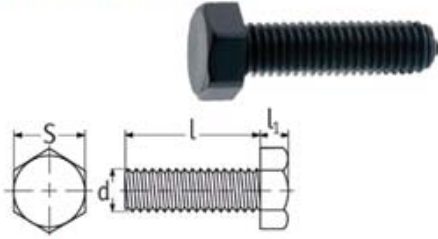

BRT 2115-3 **DIN 933** **Siyah Renk**

Altıköşe Plastik Cıvata Tam Paso

MALZEME : Naylon 6.6

d	L	L1	S
M3	10	2	5,5
M3	16	2	5,5
M3	20	2	5,5
M4	10	2,8	7
M4	16	2,8	7
M4	20	2,8	7
M4	30	2,8	7
M5	10	4	8
M5	16	4	8
M5	20	4	8
M5	30	4	8
M6	10	4	10
M6	16	4	10
M6	20	4	10
M6	30	4	10
M6	40	4	10
M8	20	5,5	13
M8	30	5,5	13
M8	40	5,5	13
M8	60	5,5	13
M10	20	7	17
M10	30	7	17
M10	50	7	17
M10	60	7	17
M12	40	10	19
M12	60	10	19

BRT 2074-2 **DIN 84** **Siyah Renk**

Silindir Başlı Vida

MALZEME : Naylon 6.6

d	L	D	L1	L2
M3	6	5,5	2	0,8
M3	8	5,5	2	0,8
M3	10	5,5	2	0,8
M3	16	5,5	2	0,8
M3	20	5,5	2	0,8
M4	6	7	2,6	1,2
M4	10	7	2,6	1,2
M4	16	7	2,6	1,2
M4	20	7	2,6	1,2
M4	30	7	2,6	1,2
M5	10	8,5	3,3	1,2
M5	16	8,5	3,3	1,2
M5	20	8,5	3,3	1,2
M5	25	8,5	3,3	1,2
M5	30	8,5	3,3	1,2
M5	40	8,5	3,3	1,2
M6	8	10	3,9	1,6
M6	10	10	3,9	1,6
M6	12	10	3,9	1,6
M6	16	10	3,9	1,6
M6	20	10	3,9	1,6
M6	30	10	3,9	1,6
M8	10	13	5	2
M8	16	13	5	2
M8	20	13	5	2
M8	30	13	5	2
M8	40	13	5	2
M10	20	16	6	2,5
M10	30	16	6	2,5