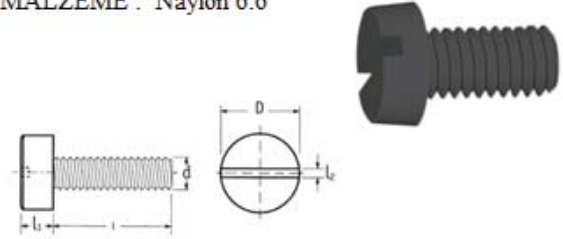

BRT 2115-3 **DIN 933** **Siyah Renk**

Altıköşe Plastik Cıvata Tam Paso

MALZEME : Naylon 6.6

d	L	L1	S
M3	10	2	5,5
M3	16	2	5,5
M3	20	2	5,5
M4	10	2,8	7
M4	16	2,8	7
M4	20	2,8	7
M4	30	2,8	7
M5	10	4	8
M5	16	4	8
M5	20	4	8
M5	30	4	8
M6	10	4	10
M6	16	4	10
M6	20	4	10
M6	30	4	10
M6	40	4	10
M8	20	5,5	13
M8	30	5,5	13
M8	40	5,5	13
M8	60	5,5	13
M10	20	7	17
M10	30	7	17
M10	50	7	17
M10	60	7	17
M12	40	10	19
M12	60	10	19

BRT 2074-2 **DIN 84** **Siyah Renk**

Silindir Başlı Vida

MALZEME : Naylon 6.6

d	L	D	L1	L2
M3	6	5,5	2	0,8
M3	8	5,5	2	0,8
M3	10	5,5	2	0,8
M3	16	5,5	2	0,8
M3	20	5,5	2	0,8
M4	6	7	2,6	1,2
M4	10	7	2,6	1,2
M4	16	7	2,6	1,2
M4	20	7	2,6	1,2
M4	30	7	2,6	1,2
M5	10	8,5	3,3	1,2
M5	16	8,5	3,3	1,2
M5	20	8,5	3,3	1,2
M5	25	8,5	3,3	1,2
M5	30	8,5	3,3	1,2
M5	40	8,5	3,3	1,2
M6	8	10	3,9	1,6
M6	10	10	3,9	1,6
M6	12	10	3,9	1,6
M6	16	10	3,9	1,6
M6	20	10	3,9	1,6
M6	30	10	3,9	1,6
M8	10	13	5	2
M8	16	13	5	2
M8	20	13	5	2
M8	30	13	5	2
M8	40	13	5	2
M10	20	16	6	2,5
M10	30	16	6	2,5