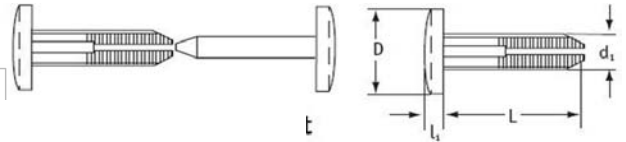

SİYAH	BEYAZ	DELİK ÇAPI	Pano Kalınlık	d1	D	L1	L
8110670001VR	8110670008VR	5-8	5,3-7,5	5	12	4	5,5
8110680001VR	8110680008VR	5-8	9-13	5	12	4	9
8110690001VR	8110690008VR	5-8	13-20	5	12	4	13
8110660001VR	8110660008VR	5-8	18-28	5	12	4	18
8110700001VR	8110700008VR	5-8	20-34	5	12	4	20
8110710001VR	8110710008VR	7-8	13-20	7	12	4	13