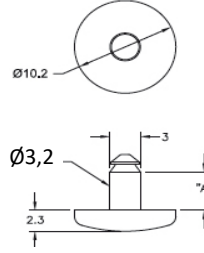

20mm Kafa, Bombe

SİYAH	BEYAZ	DELİK ÇAPI	Pano Kalınlık	d1	D	L1	L
8170820101VR	8170820108VR	10-15	8,7-11,5	9,7	20	3,5	8,5
8170840101VR	8170840108VR	10-15	18-25	9,7	20	3,5	16

BERAT CIVATA

İkitelli OSB. Bağcılar Güngören San. Sit. Büyük Çarşı Grubu No:26

İkitelli BAŞAKŞEHİR/İSTANBUL

Tel: 0212 671 57 07 Gsm: 0546 903 72 36

www.beratcivata.com www.civatasomun.net info@beratcivata.com

MBRR

Kartela Vidası Plastik
Doğal Naylon 6.6

Kod	A	Pano Kalınlık
MBRP1-030-01	1,6	0,76
MBRP1-062-01	2,41	1,57
MBRP1-100-01	3,38	2,54
MBRP1-125-01	4,01	3,18
MBRP1-187-01	5,59	4,75
MBRP1-250-01	7,19	6,35

BR

Kartela Vidası Plastik
Doğal Naylon 6.6

Beyaz	Siyah	A	B	C	Pano Kalınlık	Delik
BR1-226-01	BR1-226-01BK	5.7	19.1	2.4	6-7.5	7.1
BR1-344-01	BR1-344-01BK	8.7	19.1	2.4	8.8-12.8	7.1
BR1-488-01	BR1-488-01BK	12.4	19.1	2.4	12.7-20.6	7.1
BR1-768-01	BR1-768-01BK	19.5	19.1	2.4	19.8-34.9	7.1
BR2-226-01	BR2-226-01BK	5.7	10.2	1.6	6-7.5	7.1
BR2-344-01	BR2-344-01BK	8.7	10.2	1.6	8.8-12.8	7.1
BR2-488-01	BR2-488-01BK	12.4	10.2	1.6	12.7-20.6	7.1
BR2-768-01	BR2-768-01BK	19.5	10.2	1.6	19.8-34.9	7.1