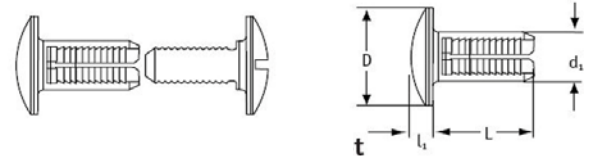

SİYAH	BEYAZ	DELİK ÇAPI	Pano Kalınlık	d1	D	L1	L
8170820101VR	8170820108VR	10-15	8,7-11,5	9,7	20	3,5	8,5
8170840101VR	8170840108VR	10-15	18-25	9,7	20	3,5	16