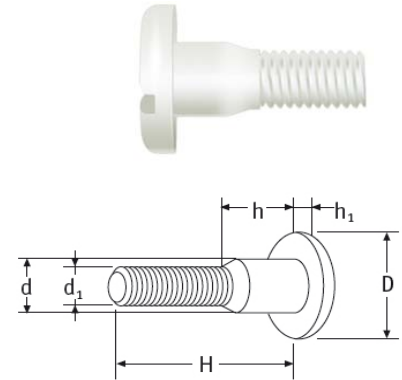

Erkek

Kod	Renk	d1	D	H	d	h	h1
082041011301	Beyaz	M4	12	10	6	-	2,5
082041011401	Siyah	M4	12	10	6	-	2,5
082051011301	Beyaz	M5	14	10	7	-	2,5
082051011401	Siyah	M5	14	10	7	-	2,5
082051511301	Beyaz	M5	14	15	7	5	2,5
082051511401	Siyah	M5	14	15	7	5	2,5
082052011301	Beyaz	M5	14	20	7	10	2,5
082052011401	Siyah	M5	14	20	7	10	2,5
082052611301	Beyaz	M5	14	25	7	15	2,5
082052611401	Siyah	M5	14	25	7	15	2,5
082053011301	Beyaz	M5	14	30	7	20	2,5
082054011301	Beyaz	M5	14	40	7	30	2,5
082054011401	Siyah	M5	14	40	7	30	2,5
082061050001	Beyaz	M6	16	10	8	-	3
082061059901	Siyah	M6	16	10	8	-	3
082061850001	Beyaz	M6	16	18	8	8	3
082061859901	Siyah	M6	16	18	8	8	3
082062550001	Beyaz	M6	16	25	8	8	3
082062559901	Siyah	M6	16	25	8	8	3
082063050001	Beyaz	M6	16	30	8	8	3
082063059901	Siyah	M6	16	30	8	8	3
082063650001	Beyaz	M6	16	36	8	8	3
082063659901	Siyah	M6	16	36	8	8	3
082063950001	Beyaz	M6	16	39	8	8	3
082063959901	Siyah	M6	16	39	8	8	3
082064850001	Beyaz	M6	16	48	8	8	3
082064859901	Siyah	M6	16	48	8	8	3