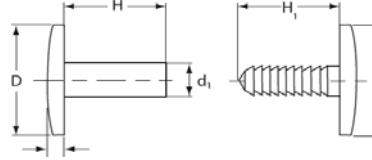

Erkek ve Dişi kısımları dişlerle birbirlerine sağlamca bağlanır

Kartela gibi çoklu pano bağlantıları için ideal

5mm Deliğe uygun

BRT 2122-2

Kartela Vidası Plastik

AYPE

Siyah	Beyaz	d1	H	Diş	H1	D	h
0191010901VR	0191010908VR	5	5	M4	5	12	2,6
0191020901VR	0191020908VR	5	6	M4	5	12	2,6
0191040901VR	0191040908VR	5	8	M4	5	12	2,6
0191050901VR	0191050908VR	5	10	M4	10	12	2,6
0191060901VR	0191060908VR	5	12	M4	10	12	2,6
0191070901VR	0191070908VR	5	15	M4	10	12	2,6
0191080901VR	0191080908VR	5	20	M4	10	12	2,6
0191090901VR	0191090908VR	5	25	M4	10	12	2,6
0191100901VR	0191100908VR	5	30	M4	10	12	2,6
0191110901VR	0191110908VR	5	35	M4	10	12	2,6
0191120901VR	0191120908VR	5	40	M4	10	12	2,6
0191140901VR	0191140908VR	5	50	M4	10	12	2,6
0191160901VR	0191160908VR	5	60	M4	10	12	2,6
0191190901VR	0191190908VR	5	80	M4	10	12	2,6
0191200901VR	0191200908VR	5	90	M4	10	12	2,6