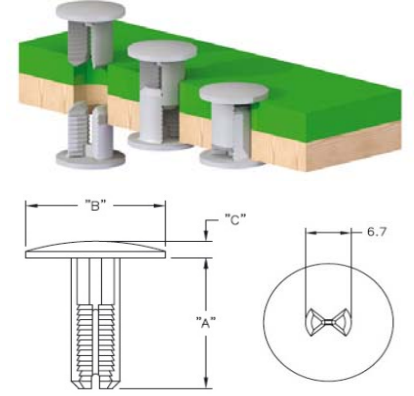

İkitelli BAŞAKŞEHİR/İSTANBUL

Tel: 0212 671 57 07 Gsm: 0546 903 72 36

www.beratcivata.com www.civatasomun.net info@beratcivata.com

MBRR

Kartela Vidası Plastik
Doğal Naylon 6.6

Kod	A	Pano Kalınlık
MBRP1-030-01	1,6	0,76
MBRP1-062-01	2,41	1,57
MBRP1-100-01	3,38	2,54
MBRP1-125-01	4,01	3,18
MBRP1-187-01	5,59	4,75
MBRP1-250-01	7,19	6,35

BR

Kartela Vidası Plastik
Doğal Naylon 6.6

Beyaz	Siyah	A	B	C	Pano Kalınlık	Delik
BR1-226-01	BR1-226-01BK	5.7	19.1	2.4	6-7.5	7.1
BR1-344-01	BR1-344-01BK	8.7	19.1	2.4	8.8-12.8	7.1
BR1-488-01	BR1-488-01BK	12.4	19.1	2.4	12.7-20.6	7.1
BR1-768-01	BR1-768-01BK	19.5	19.1	2.4	19.8-34.9	7.1
BR2-226-01	BR2-226-01BK	5.7	10.2	1.6	6-7.5	7.1
BR2-344-01	BR2-344-01BK	8.7	10.2	1.6	8.8-12.8	7.1
BR2-488-01	BR2-488-01BK	12.4	10.2	1.6	12.7-20.6	7.1
BR2-768-01	BR2-768-01BK	19.5	10.2	1.6	19.8-34.9	7.1