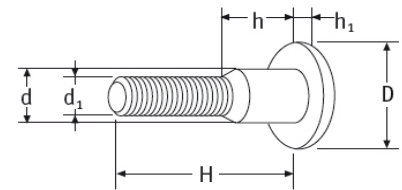

Erkek

Kod	Renk	d1	D	H	d	h	h1
082041011301	Beyaz	M4	12	10	6	-	2,5
082041011401	Siyah	M4	12	10	6	-	2,5
082051011301	Beyaz	M5	14	10	7	-	2,5
082051011401	Siyah	M5	14	10	7	-	2,5
082051511301	Beyaz	M5	14	15	7	5	2,5
082051511401	Siyah	M5	14	15	7	5	2,5
082052011301	Beyaz	M5	14	20	7	10	2,5
082052011401	Siyah	M5	14	20	7	10	2,5
082052611301	Beyaz	M5	14	25	7	15	2,5
082052611401	Siyah	M5	14	25	7	15	2,5
082053011301	Beyaz	M5	14	30	7	20	2,5
082054011301	Beyaz	M5	14	40	7	30	2,5
082054011401	Siyah	M5	14	40	7	30	2,5
082061050001	Beyaz	M6	16	10	8	-	3
082061059901	Siyah	M6	16	10	8	-	3
082061850001	Beyaz	M6	16	18	8	8	3
082061859901	Siyah	M6	16	18	8	8	3
082062550001	Beyaz	M6	16	25	8	8	3
082062559901	Siyah	M6	16	25	8	8	3
082063050001	Beyaz	M6	16	30	8	8	3
082063059901	Siyah	M6	16	30	8	8	3
082063650001	Beyaz	M6	16	36	8	8	3
082063659901	Siyah	M6	16	36	8	8	3
082063950001	Beyaz	M6	16	39	8	8	3
082063959901	Siyah	M6	16	39	8	8	3
082064850001	Beyaz	M6	16	48	8	8	3
082064859901	Siyah	M6	16	48	8	8	3