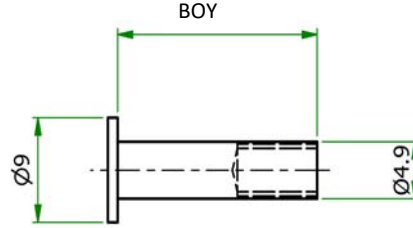

Erkek ve Dişi kısımları ayrı satılır

9mm Kafa Çapı

Nikel Kaplamalı, Pirinç Kaplamalı ya da Siyah modelleri mevcuttur

Erkek ve Dişi kısımları dişlerle birbirlerine sağlamca bağlanır

Kartela gibi çoklu pano bağlantıları için ideal

5mm Deliğe uygun