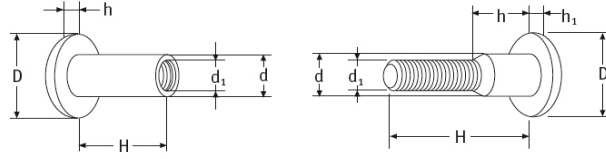

BERAT CIVATA

İkitelli OSB. Bağcılar Güngören San. Sit. Büyük Çarşı Grubu No:26

İkitelli BAŞAKŞEHİR/İSTANBUL

Tel: 0212 671 57 07 Gsm: 0546 903 72 36

www.beratcivata.com www.civatasomun.net info@beratcivata.com

BRT 2122-1

Kartela Vidası Plastik
Doğal Naylon 6.6

Kod	Renk	d1	D	H	d	h
081041011301	Beyaz	M4	12	10	6	2,2
081041011401	Siyah	M4	12	10	6	2,2
081041511301	Beyaz	M4	12	15	6	2,2
081041511401	Siyah	M4	12	15	6	2,2
081042011301	Beyaz	M4	12	20	6	2,2
081042011401	Siyah	M4	12	20	6	2,2
081042511301	Beyaz	M4	12	25	6	2,2
081042511401	Siyah	M4	12	25	6	2,2
081043011301	Beyaz	M4	12	30	6	2,2
081043011401	Siyah	M4	12	30	6	2,2
081051011301	Beyaz	M5	14	10	7	2,5
081051011401	Siyah	M5	14	10	7	2,5
081061050001	Beyaz	M6	16	10	8	3
081061059901	Siyah	M6	16	10	8	3
081061650001	Beyaz	M6	16	16	8	3
081061659901	Siyah	M6	16	16	8	3
081161050001	Beyaz	M6	16	10	8	2,5
081161059901	Siyah	M6	16	10	8	2,5
081161650001	Beyaz	M6	16	16	8	2,5
081161659901	Siyah	M6	16	16	8	2,5

Erkek