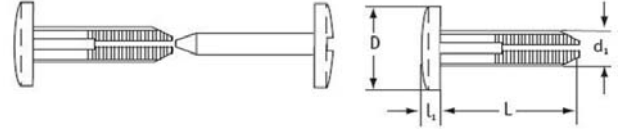

BRT 2113-1

**Kartela Montaj Vidaları
Doğal Naylon 6.6**

12mm Kafa, Düz Yarık

SİYAH	BEYAZ	DELİK ÇAPI	Pano Kalınlık	d1	D	L1	L
8100670001VR	8100670008VR	5-8	5,3-7,5	5	12	3	5,5
8100680001VR	8100680008VR	5-8	9-13	5	12	3	9
8100690001VR	8100690008VR	5-8	13-20	5	12	3	13
8100660001VR	8100660008VR	5-8	18-28	5	12	3	18
8100700001VR	8100700008VR	5-8	20-34	5	12	3	20
8100710001VR	8100710008VR	7-8	13-20	7	12	3	13