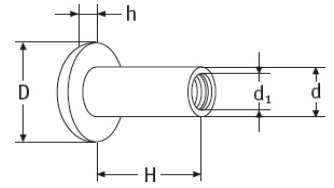

Tel: 0212 671 57 07 Gsm: 0546 903 72 36

www.beratcivata.com www.civatasomun.net info@beratcivata.com

BRT 2122-1

Kartela Vidası Plastik
Doğal Naylon 6.6

Kod	Renk	d1	D	H	d	h
081041011301	Beyaz	M4	12	10	6	2,2
081041011401	Siyah	M4	12	10	6	2,2
081041511301	Beyaz	M4	12	15	6	2,2
081041511401	Siyah	M4	12	15	6	2,2
081042011301	Beyaz	M4	12	20	6	2,2
081042011401	Siyah	M4	12	20	6	2,2
081042511301	Beyaz	M4	12	25	6	2,2
081042511401	Siyah	M4	12	25	6	2,2
081043011301	Beyaz	M4	12	30	6	2,2
081043011401	Siyah	M4	12	30	6	2,2
081051011301	Beyaz	M5	14	10	7	2,5
081051011401	Siyah	M5	14	10	7	2,5
081061050001	Beyaz	M6	16	10	8	3
081061059901	Siyah	M6	16	10	8	3
081061650001	Beyaz	M6	16	16	8	3
081061659901	Siyah	M6	16	16	8	3
081161050001	Beyaz	M6	16	10	8	2,5
081161059901	Siyah	M6	16	10	8	2,5
081161650001	Beyaz	M6	16	16	8	2,5
081161659901	Siyah	M6	16	16	8	2,5