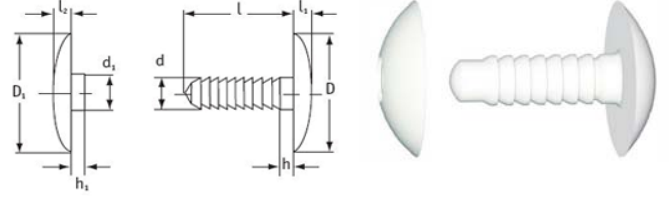

BERAT CIVATA

İkitelli OSB. Bağcılar Güngören San. Sit. Büyük Çarşı Grubu No:26

İkitelli BAŞAKŞEHİR/İSTANBUL

Tel: 0212 671 57 07 Gsm: 0546 903 72 36

www.beratcivata.com www.civatasomun.net info@beratcivata.com

BRT 2113-2

Kartela Vidası Plastik

AYPE

30 mm Kafa Çapı

Beyaz	Siyah	Kafa Çap	Pano K.	d	L	h	L1	h1	d1	L2
8502160901VR	8502160908VR	8-20	6-10	6	14	-	3	6	8	3
8502260901VR	8502260908VR	8-20	6-22	6	28	4	3	6	8	3
8502440901VR	8502440908VR	8-20	20-40	6	44	14	3	6	8	3
8501160901VR	8501160908VR	8-20	12-18	6	14	-	3	12	8	3
8501260901VR	8501260908VR	8-20	12-30	6	28	4	3	12	8	3
8501440901VR	8501440908VR	8-20	12-46	6	44	14	3	12	8	3

15 mm Kafa Çapı

Beyaz	Siyah	Kafa Çap	Pano K.	L	L1	L2
8501150901VR	8501150908VR	5-10	0-8	15	2	3,5
8501220901VR	8501220908VR	5-10	0-16	22	2	3,5

BRT 5863

Renkli Plastik Klips

Naylon

Çeşitli renkleri mevcuttur
İki perçinle bütün bir bağlantı hazır olsun!
Alet, vida vb. gerekmez
Daha geniş yüzeyler için pulu kullanınız

Beyaz	Gri RAL 7000	Mavi RAL 5017	Kırmızı RAL 3020	Sarı RAL 1003	Siyah RAL 9005	A	B	C	Pano Kalınlığı
586301	586309	586317	586325	586333	586341	5,5	5,4	1,7	5,7-7,3
586302	586310	586318	586326	586334	586342	5,5	8,5	1,7	8,9-12,3
586303	586311	586319	586327	586335	586343	5,5	12,4	1,7	12,8-20,5
586304	586312	586320	586328	586336	586344	5,5	19,8	1,7	20,2-34,4

Beyaz	Gri RAL 7000	Mavi RAL 5017	Kırmızı RAL 3020	Sarı RAL 1003	Siyah RAL 9005	A	B	C	Pano Kalınlığı
586305	586313	586321	586329	586337	586345	7-7,2	5,4	1,7	5,7-7,3
586306	586314	586322	586330	586338	586346	7-7,2	8,5	1,7	8,9-12,3
586307	586315	586323	586331	586339	586347	7-7,2	12,4	1,7	12,8-20,5
586308	586316	586324	586332	586340	586348	7-7,2	19,8	1,7	20,2-34,4

Beyaz	Gri RAL 7000	Mavi RAL 5017	Kırmızı RAL 3020	Sarı RAL 1003	Siyah RAL 9005	A	B
586349	586350	586351	586352	586353	586354	10,2	2