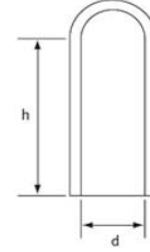

Kod	Renk	Metrik	UNF	BSP	d	h
499673	Doğal	-	-	-	0.9	12.7
461673	Doğal	-	1/16"	-	1.6	19.1
461674	Doğal	-	1/16"	-	1.8	25.4
499674	Doğal	-	-	-	2.0	25.4
41301	Doğal	-	-	-	2.4	19.1
461675	Doğal	-	-	-	2.4	25.4
461676	Doğal	-	-	-	2.5	12.7
461677	Doğal	-	-	-	2.5	25.4
41302	Doğal	M3	-	-	2.8	19.1
461678	Doğal	M3	-	-	2.8	25.4
41303	Doğal	-	-	-	3.2	25.4
461679	Doğal	-	-	-	3.2	12.7
41304	Doğal	-	-	-	3.5	25.4
461680	Doğal	-	-	-	3.5	12.7
461681	Doğal	M4	-	-	3.8	19.1
461682	Doğal	M4	-	-	3.8	25.4
499675	Mavi	M4	-	-	3.8	12.7
499696	Mavi	M4	-	-	3.8	19.1
499697	Mavi	M4	-	-	3.8	25.4
41305	Doğal	M4	-	-	4.0	25.4
461683	Doğal	M4	-	-	4.0	12.7
461684	Doğal	M4	-	-	4.0	38.1
499698	Mavi	M4	-	-	4.0	12.7
499699	Mavi	M4	-	-	4.0	25.4
499700	Mavi	M4	-	-	4.0	38.1
499676	Mavi	M4	3/16"	-	4.2	25.4
41306	Doğal	-	3/16"	-	4.4	25.4
461685	Doğal	-	3/16"	-	4.4	12.7
461686	Doğal	-	3/16"	-	4.4	38.1
461687	Doğal	-	3/16"	-	4.6	25.4
461688	Doğal	M5	-	-	4.8	12.7
499688	Yeşil	M5	-	-	4.8	19.1
499701	Yeşil	M5	-	-	4.8	12.7
461689	Doğal	-	-	-	5.5	25.4
461690	Doğal	M6	-	-	5.7	12.7
461691	Doğal	M6	-	-	5.7	25.4
461692	Doğal	M6	-	-	5.7	38.1
499703	Pembe	M6	-	-	5.7	12.7
499704	Pembe	M6	-	-	5.7	25.4
499705	Pembe	M6	-	-	5.7	38.1
41308	Doğal	M6	1/4"	-	5.9	28.6
461693	Doğal	M6	1/4"	-	5.9	12.7
461694	Doğal	M6	1/4"	-	5.9	38.1
499706	Pembe	M6	1/4"	-	5.9	12.7
499707	Pembe	M6	1/4"	-	5.9	28.6
499708	Pembe	M6	1/4"	-	5.9	38.1
41309	Doğal	-	-	-	6.4	25.4
461695	Doğal	-	-	-	6.4	38.1
499677	Sarı	M8	-	-	7.5	25.4
499709	Sarı	M8	5/16"	1/16"	7.5	38.1
461698	Doğal	M8	-	-	7.9	38.1
499710	Sarı	M8	-	-	7.9	25.4
499711	Sarı	M8	-	-	7.9	38.1