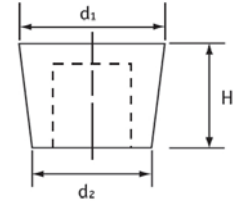

OYUK TİP

KOD	Renk	Metrik	UNF	BSP	d1	d2	Y
110060	Doğal	-	1 1/2"	-	39.0	31.0	25.0
110061	Doğal	M42, M45	-	1 3/8"	43.0	36.0	25.0
110062	Doğal	-	-	-	46.0	38.0	25.0
110063	Doğal	-	-	-	53.0	45.0	25.0
499718	Doğal	M56	-	-	56.0	47.6	25.4
499719	Doğal	M64	-	2"	62.7	50.0	25.4
110064	Doğal	M60, M62	-	-	63.0	50.0	25.0
499720	Doğal	M64	-	2"	63.5	54.0	25.4
499712	Doğal	-	-	-	68.3	57.9	25.4
499713	Doğal	-	-	2 1/2"	75.0	61.9	34.9
499715	Doğal	-	-	3"	88.9	76.2	38.1
499716	Doğal	-	-	-	101.6	82.6	38.1
499717	Doğal	-	-	4"	127.0	88.9	50.8