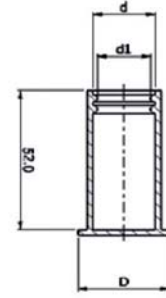

BRT 1188

Silikon Kauçuk Tapa

Dişli veya düz deliklere takılır
Delik etrafındaki yüzey bölgesini maskeler
İntegral rondela ve tapa kombinasyonu tek bir birim olarak görev yapar

Kod	UNF	BSP	Metrik	D	d1	d2	d3	d4
43400	1/4"	-	M3	6.4	1.7	4.0	3.7	6.4
43397	-	-	M4, M5	7.9	2.3	3.6	3.0	4.6
499025	-	-	-	7.9	3.0	5.0	3.5	5.8
43398	5/16"	1/16"	M6, M8	9.5	3.3	5.1	4.0	7.0
499026	-	-	-	9.5	1.8	3.3	2.0	3.8
499027	-	-	-	9.5	2.8	3.5	4.8	5.0
499028	-	-	-	9.5	2.5	4.6	4.8	4.6
499030	-	-	-	10.0	3.2	4.5	4.8	5.7
43399	3/8", 1/2"	1/8", 1/4"	M10, M12	12.7	7.3	9.9	8.1	11.5
43401	5/16"	1/16"	M7, M9	12.7	4.0	7.0	7.3	9.5
499031	-	-	-	12.7	3.8	6.0	4.8	6.3
499032	-	-	-	15.9	3.8	3.2	4.8	6.5
499033	-	-	-	17.0	3.6	7.1	4.3	8.7
499034	-	-	-	21.0	5.0	9.6	5.3	10.7
499035	-	-	-	24.0	5.5	10.9	6.4	12.7

BRT 6242

Dişli Silikon Kauçuk Tapa

Dişli tasarımı sayesinde çeşitli boyutlar için uygundur
İç conta boya girmesini engeller
Kolay çıkartılabilmesi için flanşlı

Kod	d1	d	D	l
491660	3.0	6.0	16.0	52.0
491661	6.0	9.0	19.0	52.0
491662	9.0	12.0	22.0	52.0
491663	12.0	15.0	25.0	52.0
491664	15.0	18.0	28.0	52.0
491665	18.0	21.0	31.0	52.0