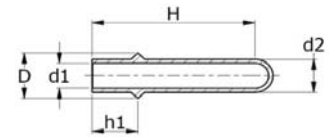

BRT 5877

Flanşlı Koruma Tapası
Silikon

Kod	Renk	d2	D	d1	H	h1
35-SCF-M10	Pembe	8.7	14.7	6.0	32.0	13.0
35-SCF-M12	Şeffaf	10.7	15.8	8.0	45.0	14.0
35-SCF-M14	Gri	12.6	17.5	9.6	57.0	17.0
35-SCF-M8	Sarı	7.4	12.0	4.5	31.0	12.0