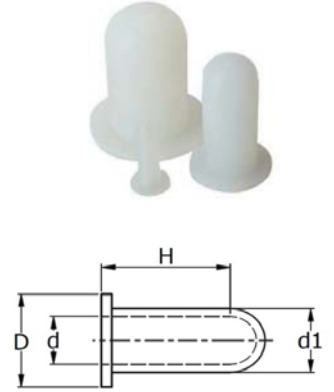

İkitelli BAŞAKŞEHİR/İSTANBUL

Tel: 0212 671 57 07 Gsm: 0546 903 72 36

www.beratcivata.com www.civatasomun.net info@beratcivata.com

BRT 5879

Silikon Maskeleme Tapası

Kod	Renk	Diş	D	d	d1	H
35-WC027-012	Yeşil	M3	12	2,7	6	25,4
35-WC037-012	Pembe	M4	12	3,7	6,5	25,4
35-WC125-0500	Şeffaf	-	12,7	3,2	6,6	25,4
35-WC156-0500	Şeffaf	-	12,7	4	8,1	25,4
35-WC172-0500	Şeffaf	-	12,7	4,4	9,8	25,4
35-WC046-015	Şeffaf	M5	15	4,6	8	25,4
35-WC056-015	Kırmızı	M6	15	5,6	8,5	25,4
35-WC075-018	Siyah	M8	18	7,5	10,5	25,4
35-WC095-018	Sarı	M10	20,5	9,5	12,5	38,1
35-WC115-025	Şeffaf	M12	25	11,5	16,5	38,1
35-WC155-031	Purple	M16	31	15,5	20,5	38,1
35-WC195-038	Gri	M20	38	19,5	24,5	38,1