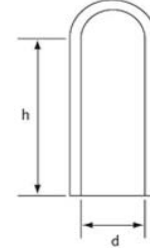

BERAT CIVATA

İkitelli OSB. Bağcılar Güngören San. Sit. Büyük Çarşı Grubu No:26

İkitelli BAŞAKŞEHİR/İSTANBUL

Tel: 0212 671 57 07 Gsm: 0546 903 72 36

www.beratcivata.com www.civatasomun.net info@beratcivata.com

BRT 1175

Slikon Kauçuk Saplama Koruma Kapakları

Saplamalara, pimlere ve boru uçlarına oturarak
mükemmel maskeleye çözümü sağlar
Aynı zamanda dişli ve düz deliklerin maskelenmesi için
tapa olarak da kullanılabilir