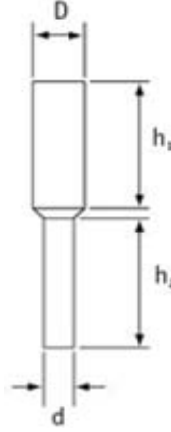

OYUK TİP

KOD	Renk	Metrik	UNF	BSP	d1	d2	Y
110060	Doğal	-	1 1/2"	-	39.0	31.0	25.0
110061	Doğal	M42, M45	-	1 3/8"	43.0	36.0	25.0
110062	Doğal	-	-	-	46.0	38.0	25.0
110063	Doğal	-	-	-	53.0	45.0	25.0
499718	Doğal	M56	-	-	56.0	47.6	25.4
499719	Doğal	M64	-	2"	62.7	50.0	25.4
110064	Doğal	M60, M62	-	-	63.0	50.0	25.0
499720	Doğal	M64	-	2"	63.5	54.0	25.4
499712	Doğal	-	-	-	68.3	57.9	25.4
499713	Doğal	-	-	2 1/2"	75.0	61.9	34.9
499715	Doğal	-	-	3"	88.9	76.2	38.1
499716	Doğal	-	-	-	101.6	82.6	38.1
499717	Doğal	-	-	4"	127.0	88.9	50.8

BRT 1180

Silikon Kauçuk Tapa

Dişli ve düz açık deliklerin içini maskelemek için idealdir. Çekme kulağı tapaların maskelenecek deliğin içine itilmesine ve kullanım sonrası geri çekilmesine imkan sağlar.

Kod	Renk	D	d	h1	h2
461922	Doğal	1.6	1.2	9.5	8.6
461923	Doğal	1.7	1.2	15.9	15.5
39726	Doğal	1.9	1.2	15.5	15.0
461924	Doğal	2.3	1.3	15.9	15.9
39714	Doğal	2.4	1.3	17.8	17.8
461590	Doğal	2.7	2.1	25.4	25.4
461591	Doğal	2.8	1.6	25.4	25.4
461592	Doğal	3.0	2.1	25.4	25.4
461593	Doğal	3.2	1.6	15.9	15.9
39727	Doğal	3.3	2.4	16.5	17.8
461594	Doğal	3.3	2.4	25.4	25.4
461595	Doğal	3.6	2.2	15.9	14.2
499036	Mavi	3.6	2.2	15.9	14.2
461596	Doğal	3.9	1.6	16.1	15.9
499037	Mavi	3.9	1.6	16.1	15.9
461597	Doğal	4.0	1.6	15.9	19.1
461598	Doğal	4.0	2.1	31.8	31.8
499038	Mavi	4.0	2.1	31.8	31.8
39716	Doğal	4.1	2.4	15.9	14.8
461599	Doğal	5.0	2.8	25.4	25.4
499039	Yeşil	5.0	2.8	25.4	25.4
39718	Doğal	5.5	3.3	25.4	25.4
461600	Doğal	5.7	3.2	25.4	25.4
499733	Pembe	5.7	3.2	25.4	25.4