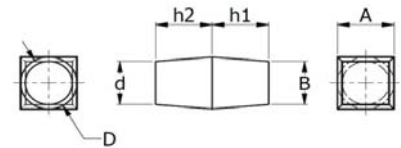

BRT 5872

Çekmeli Silikon Tıpa
Silikon

Kod	Renk	B	d	A	h1	h2	D
35-UDPP-0500	Mavi	9.5	9.5	12.7	15.9	15.9	12.7
35-UDPP-0625	Yeşil	12.7	12.7	15.9	19.1	19.1	15.9
35-UDPP-0750	Siyah	15.9	15.9	19.1	19.1	19.1	19.1
35-UDPP-1000	Kırmızı	22.2	22.2	25.4	25.4	25.4	25.4