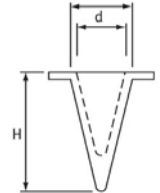

BRT 1198

Silikon Kauçuk Konik Kapaklar/Tapalar

Çok amaçlı ikili görev: kapak açtıktaki saplamaları maskeler; tapa açık delikleri maskeler
Tapa olarak aksamı boyama kancalarıyla tutulabilir
Hızlı boyut belirleme için farklı renkler

Kod	Renk	D	d	d1	H
110050	Doğal	12.7	3.3	6.3	23.0
461905	Kızıl	12.7	5.5	8.0	25.4
110051	Sarı	15.9	4.5	8.5	25.4
461906	Şeffaf	16.1	5.8	10.1	27.9
110052	Kahve	16.5	5.0	10.0	28.0
110053	Siyah	19.1	8.0	14.0	36.0
110073	Yeşil	24.9	11.5	17.5	38.1
461915	Kırmızı	25.4	14.8	20.8	49.0
110074	Mavi	27.9	13.5	19.5	51.0
461916	Mor	31.0	16.0	22.0	53.0