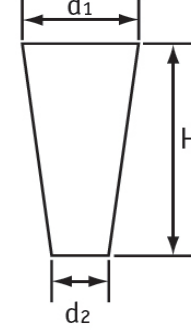

KOD	Renk	Metrik	UNF	BSP	d1	d2	Y
461493	Doğal	-	-	-	1.6	0.4	15.9
461494	Doğal	M2	-	-	2.0	0.5	19.1
41321	Doğal	M2	-	-	3.2	0.8	15.9
41322	Doğal	M3	-	-	3.2	1.6	15.9
41323	Doğal	M3, M4	-	-	4.8	1.6	15.9
461495	Doğal	M3, M4	-	-	4.8	1.6	19.1
499042	Mavi	M3, M4	-	-	4.8	1.6	15.9
499043	Mavi	M3, M4	-	-	4.8	1.6	19.1
461496	Doğal	M3, M4, M5	-	-	5.5	1.2	38.1
499044	Yeşil	M3, M4, M5	-	-	5.5	1.2	38.1
41324	Doğal	M5, M6	1/4"	-	6.4	3.2	19.1
461497	Doğal	M5, M6	1/4"	-	6.4	3.2	25.4
499045	Pembe	M5, M6	1/4"	-	6.4	3.2	19.1
499046	Pembe	M5, M6	1/4"	-	6.4	3.2	25.4
41325	Doğal	M7, M8	5/8"	1/16"	8.7	4.8	15.9
461498	Doğal	M7, M8	5/8"	1/16"	8.7	4.8	25.4
499047	Sarı	M7, M8	5/8"	-	8.7	4.8	15.9
499048	Sarı	M7, M8	5/8"	-	8.7	4.8	25.4
461499	Doğal	M8	5/8"	1/8"	9.2	6.2	12.8
499049	Sarı	M8	5/8"	-	9.2	6.2	12.8
461500	Doğal	M8	5/8"	1/8"	9.5	6.5	18.5
499732	Sarı	M8	5/8"	-	9.5	6.5	18.5
461501	Doğal	M10	3/8"	-	11.0	8.5	17.5
499725	Turuncu	M10	3/8"	-	11.0	8.5	17.5
43008	Doğal	M10	3/8"	1/8"	11.5	6.5	25.0
499726	Turuncu	M10	3/8"	-	11.5	6.5	25.0
41327	Doğal	M10	7/16"	-	12.0	9.0	18.0
499724	Turuncu	M10	7/16"	-	12.7	3.2	50.8
461503	Doğal	M10 M12 M14	7/16" 1/2" 9/16"	1/4"	14.3	7.9	28.6
461502	Doğal	M10 M12 M14	7/16" 1/2" 9/16"	1/4"	14.3	7.9	28.6
41328	Doğal	M14, M16	1/2", 9/16"	-	15.1	10.3	25.4
461504	Doğal	M14, M16	9/16", 5/8"	3/8"	15.9	11.1	22.2
499727	Mor	M14, M16	9/16", 5/8"	-	15.9	11.1	22.2
41329	Doğal	M16	5/8"	3/8"	16.7	12.7	25.4
499728	Mor	M16	5/8"	-	16.7	12.7	25.4
461506	Doğal	M18, M20	3/4"	-	19.1	14.3	14.3
41331	Doğal	M20	3/4"	1/2"	19.8	15.9	25.4
461507	Doğal	M20	3/4"	1/2"	20.0	15.5	16.0
499729	L. Yeşil	M20	3/4"	-	20.0	15.5	16.0
461508	Doğal	M22	7/8"	-	23.5	19.0	19.5
499730	L. Mavi	M22	7/8"	-	23.5	19.0	19.5
499731	L. Mavi	M22	7/8"	-	23.8	18.3	25.4
499721	L. Mavi	M22	7/8"	5/8"	24.0	19.2	25.4
41332	Doğal	M22, M24	1"	3/4"	25.4	19.8	25.4
41334	Doğal	M30	11/8"	-	27.9	23.8	25.4
41335	Doğal	M33	11/4"	-	31.8	26.2	25.4
461509	Doğal	M36	13/8"	-	36.5	30.2	25.4
461510	Doğal	M39	11/2"	-	38.9	31.8	25.4
461511	Doğal	M39, M42	11/2"	1 1/4"	41.3	33.3	25.4
461512	Doğal	M42	-	1 1/4"	42.9	35.7	25.4