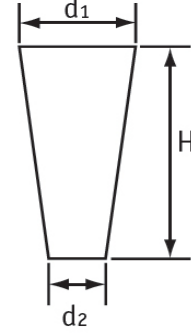

DOLU TİP

KOD	Renk	Metrik	UNF	BSP	d1	d2	Y
461513	Doğal	M48	-	-	44.5	37.3	25.4
461514	Doğal	M48	-	1 1/2"	46.0	38.1	25.4
461515	Doğal	-	-	1 1/2"	50.0	41.3	25.4
461516	Doğal	M56	-	-	52.4	44.5	25.4
461517	Doğal	M56	-	-	56.0	47.6	25.4
461519	Doğal	M64	-	2"	63.5	54.0	25.4
461518	Doğal	M64	-	2"	62.7	50.0	25.4
461520	Doğal	-	-	-	68.3	57.9	25.4
461521	Doğal	-	-	2 1/2"	75.0	61.9	34.9
461522	Doğal	-	-	3"	88.9	76.2	38.1
461523	Doğal	-	-	-	101.6	82.6	38.1
461524	Doğal	-	-	4"	127.0	88.9	50.8