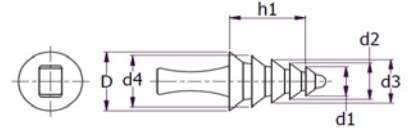

BRT 5871

Konik Renkli Silikon Tıpa
Silikon

Kod	Renk	d1	d2	d3	d4	D	h1
35-UMFP-4-10	Mavi	4	6.0	8.0	10.0	-	11.0
35-UMFP-8-16	Kırmızı	8.0	10.0	12.0	14.0	16	19.5
35-UMFP-10-18	Yeşil	10.0	12.0	14.0	16.0	16	19.5