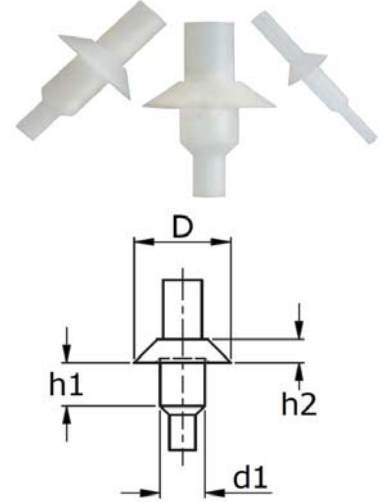

BRT 5876

Silikon Koruma Tapa
Silikon

Kod	Renk	D	d1	h2	h1
35-UWPP-M3	Mor	10	2,7	2,7	9,9
35-UWPP-M4	Koyu Yeşil	10	3,6	3,5	9,9
35-UWPP-500	Pembe	12,7	4,2	2,7	9,9
35-UWPP-M5	Şeffaf	10	4,5	2,7	9,9
35-UWPP-562	Sarı	14,3	4,9	2,7	9,9
35-UWPP-M6	Beyaz	15	5,4	4,2	9,9
35-UWPP-625	Koyu Yeşil	15,9	5,7	2,7	9,9
35-UWPP-M8	Gri	15	7,2	4,2	9,9
35-UWPP-688	Şeffaf	17,5	7,2	4,2	9,9
35-UWPP-812	Gri	20,6	8,7	4,2	9,9
35-UWPP-M10	Sarı	20	9,5	5,3	9,9
35-UWPP-922	Beyaz	23,4	10,2	5,3	9,9
35-UWPP-M12	Pembe	20	10,9	5,3	9,9
35-UWPP-1060	Mor	26,9	11,7	6,3	8