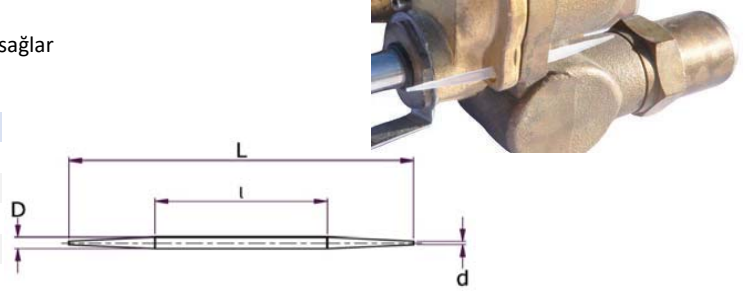

BRT 1299

Minik Delik Koruma silikon
Doğal Silikon

Çok küçük deliklere takmak için ideal
Geri dönüştürülmüş silikon sıkı kapama sağlar

Kod	D	d	L	l
498736	2.0	0.6	33.8	16.9
498737	2.0	0.6	52.9	26.9
498738	2.1	0.8	49.0	24.5
498739	2.5	0.8	52.8	26.4